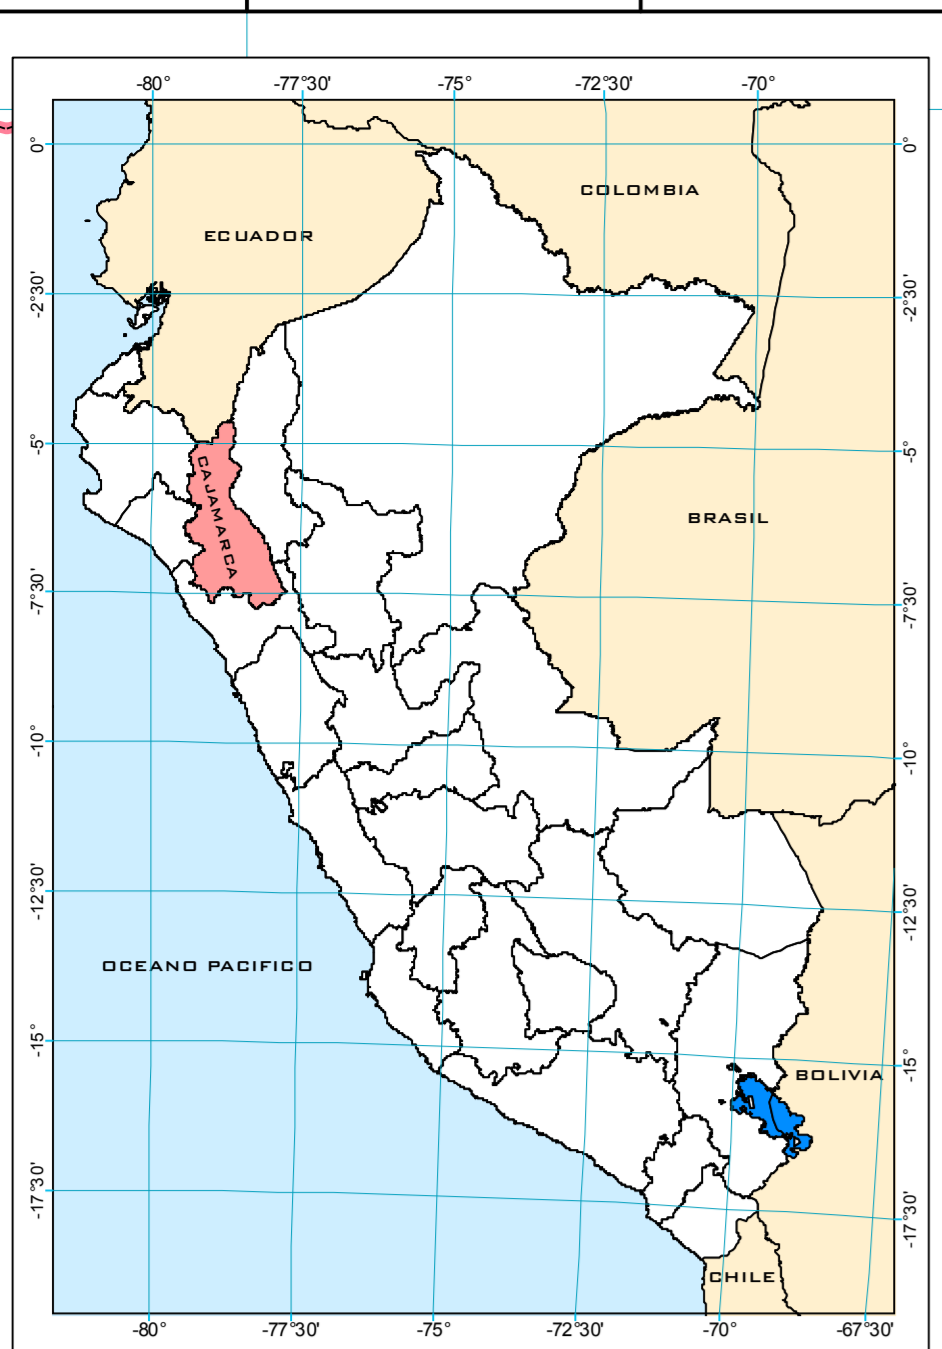

MAPA DE IDH - ESPERANZA DE VIDA AL NACER A NIVEL DISTRITAL

GOBIERNO REGIONAL DE CAJAMARCA
GERENCIA REGIONAL DE PLANEAMIENTO PRESUPUESTO Y ACONDICIONAMIENTO TERRITORIAL
SUB GERENCIA DE ACONDICIONAMIENTO TERRITORIAL

Proyecto: **ORDENAMIENTO TERRITORIAL DE LA REGION CAJAMARCA ZONIFICACION ECONOMICA Y ECOLOGICA**

MAPA:
IDH - ESPERANZA DE VIDA AL NACER A NIVEL DISTRITAL

Fuente: Equipo para el Desarrollo Humano, Perú 2008 - PNUD. Límites Elaborados por el INEI con Fines Constitucionales, Año 2002

Proyección y Datum: Sistema de Coordenadas Proyectadas: UTM Datum Horizontal: WGS 1984 Zona o Huso Horario: 17 Sur

Actualizado por: Soc. Lic. Jorge Félix Ordoñez Zevallos Especialista en Ciencias Sociales del Equipo ZEE - OT Econ. Lizbeth Jovanna Sánchez Urbaga Economista del Equipo ZEE - OT

Procesado por: Milton Enrique Córdova Rodríguez Especialista en SIG y Teledetección del Equipo ZEE - OT

Fecha: Cajamarca, Octubre del 2010

Escala Numérica: 1:250,000

Nro - 38_3